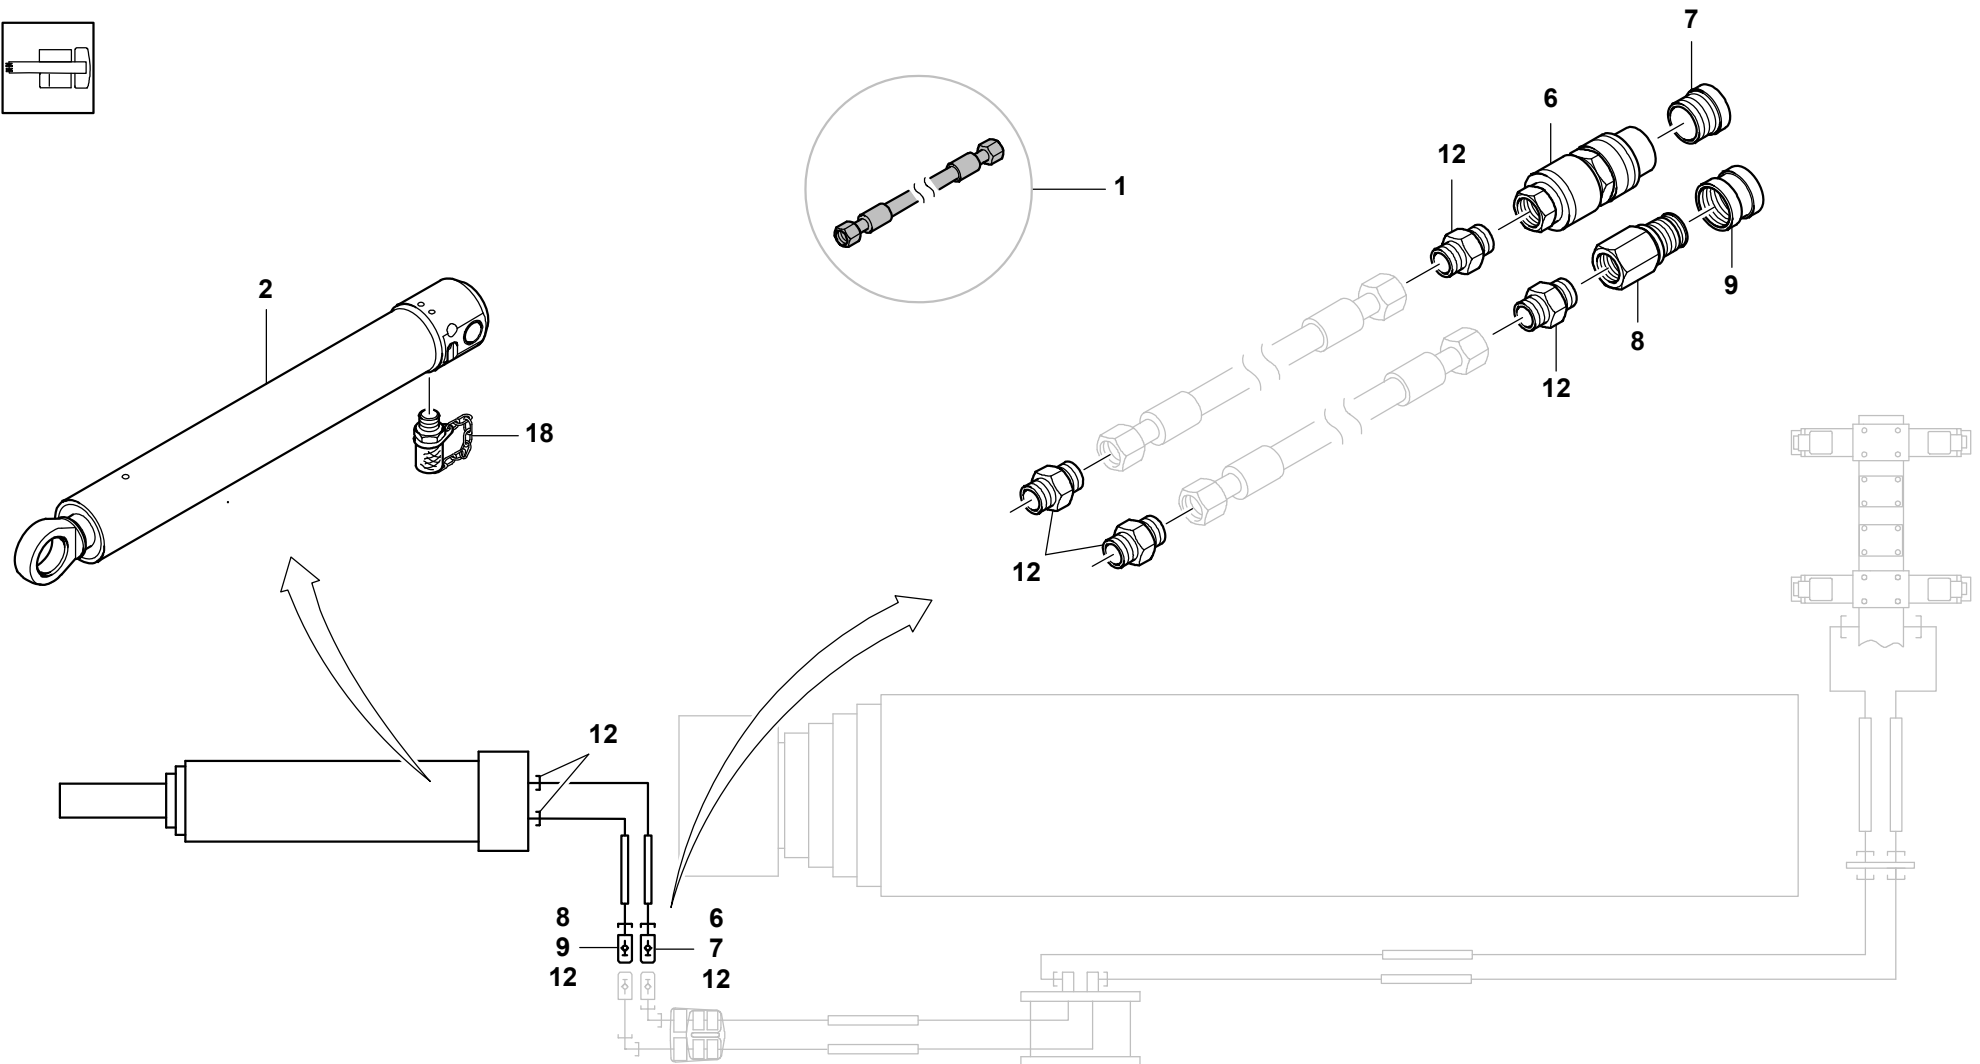

GROVE

HYDR.-ANLAGE KLAPPSPITZE 10M TEIL
HYDR. SYSTEM, HINGED JIB 10M PART

BILDTAFEL
PICTORIAL DISPLAY

GMK 4100
BE 710
G 173

01.10

3118020-ETL #

1/1

3118020-0-BL01-0110-0000

GROVE

HYDR.-ANLAGE KLAPPSPITZE 10M TEIL
HYDR. SYSTEM, HINGED JIB 10M PART

ERSATZTEILLISTE
LIST OF SPARE PARTS

GMK 4100
BE 710
G 173

01.10

3118020-ETL #

1/1